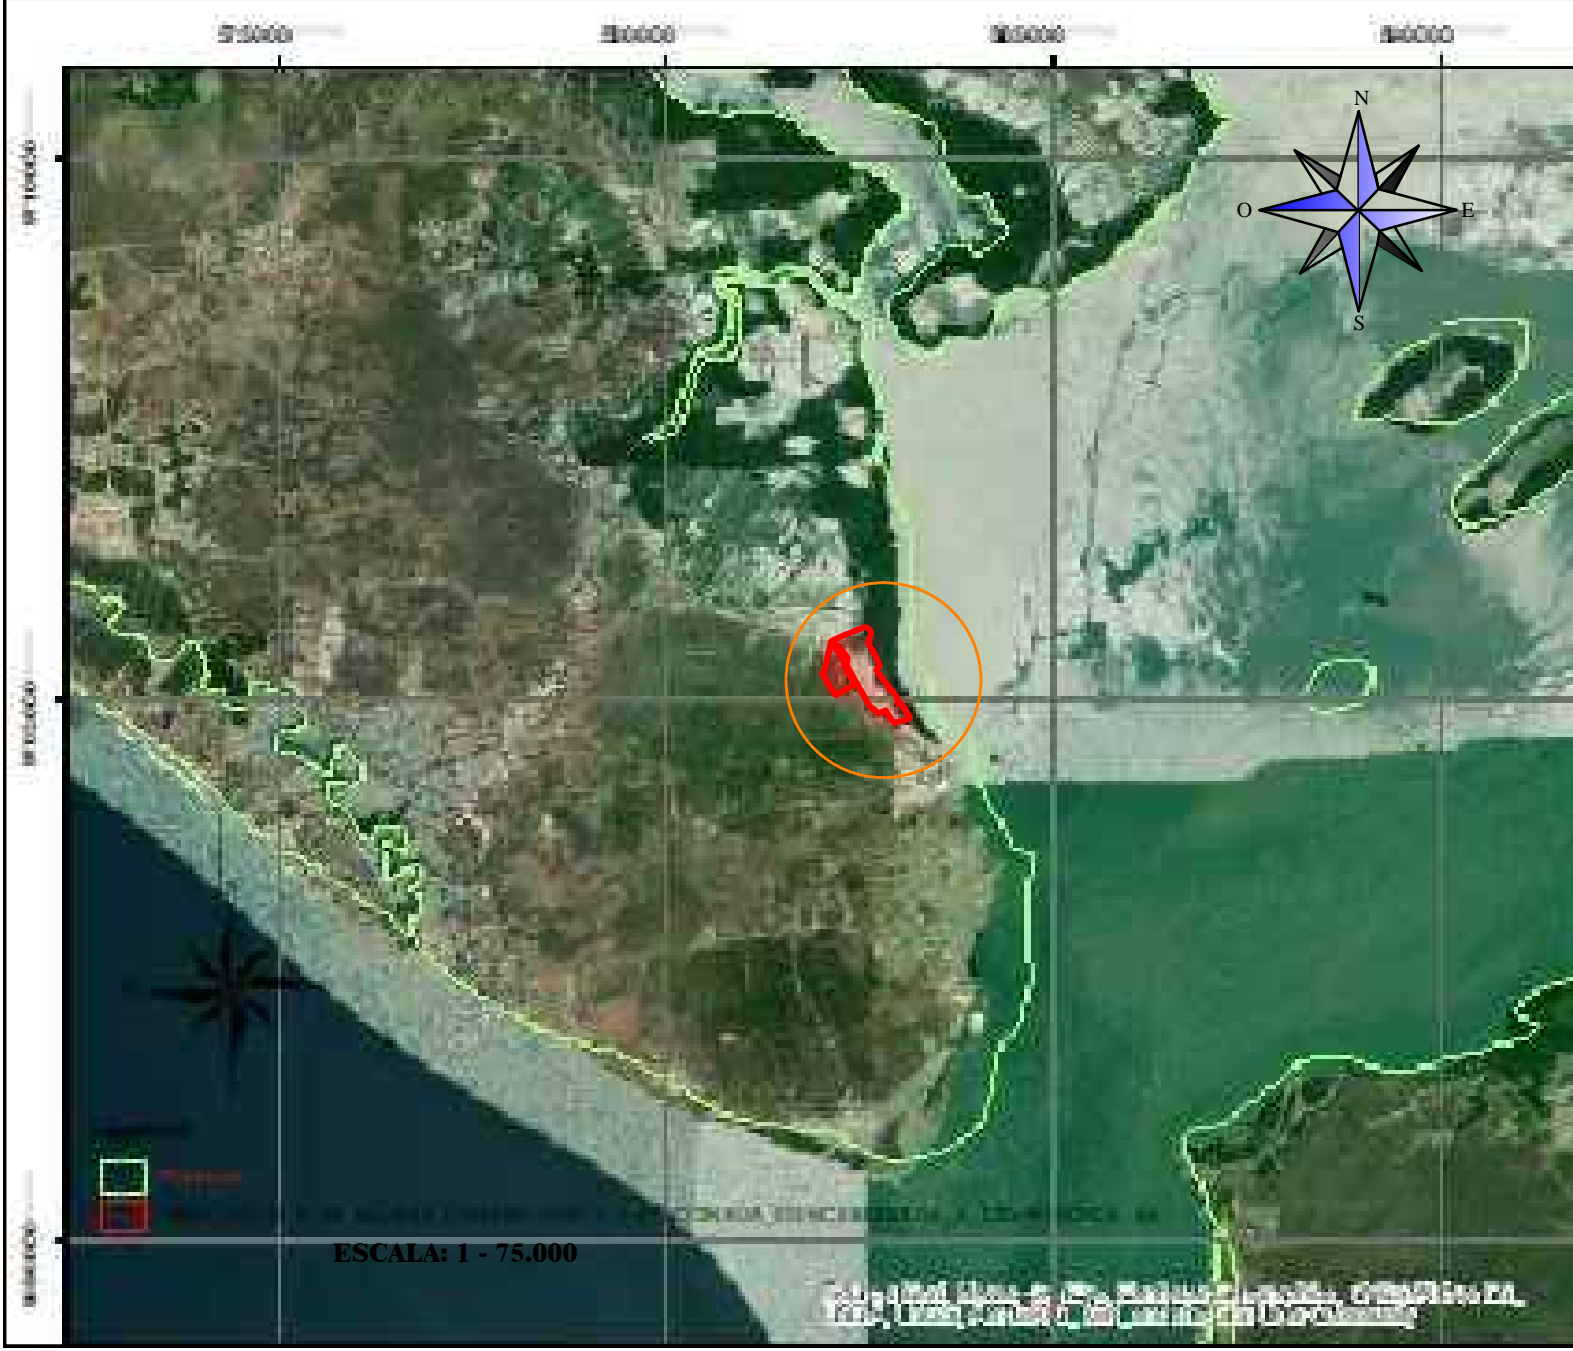

MAPA DE UBICACIÓN GEOGRÁFICA

UBICACIÓN GEOGRÁFICA

UBICACIÓN	
PROVINCIA:	GUAYAS
CANTÓN:	GUAYAQUIL
SECTOR:	POSORJA
AREA:	50.00 HAS.